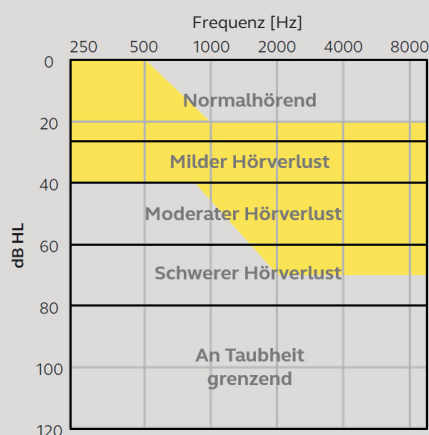

ANPASSBEREICH